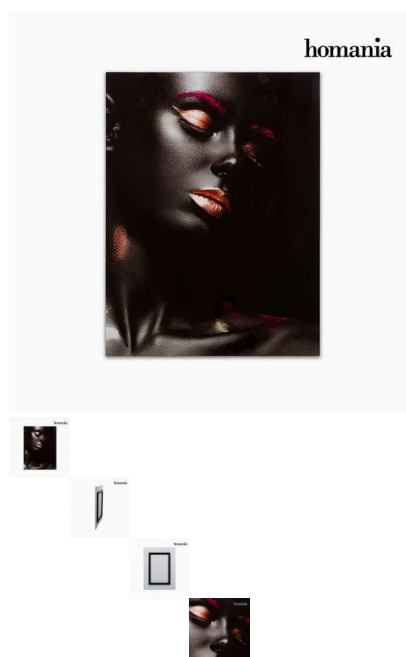

Cuadro Cara (60 x 80 cm) by Homania

Si quieres darle a tu hogar un aire de originalidad, con Cuadro Cara (60 x 80 cm) by Homania lo conseguirás. Material: plexiglass Bastidor de abeto Anclajes incluidos Medidas: 60x4x80...

Si quieres darle a tu hogar un aire de originalidad, con **Cuadro Cara (60 x 80 cm) by Homania** lo conseguirás.

- Material: plexiglass
- Bastidor de abeto
- Anclajes incluidos
- Medidas: 60x4x80 cm

[Homania](#)