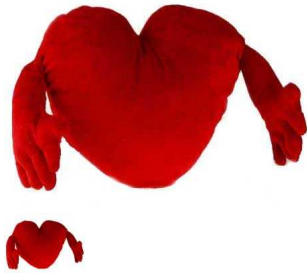

## Corazón de Peluche con Brazos Romantic Items (30 cm)

Para cualquier fecha romántica, este corazón de peluche con brazos Romantic Items (30 cm) es una buena opción y, se lo regales a quien se lo regales, seguro que le gusta mucho y aciertas. Medidas...

### Descripción

Para cualquier fecha romántica, este **corazón de peluche con brazos Romantic Items (30 cm)** es una buena opción y, se lo regales a quien se lo regales, seguro que le gusta mucho y aciertas. Medidas del corazón aprox.: 30 cm. Medidas del corazón con los brazos extendidos aprox.: 70 cm.