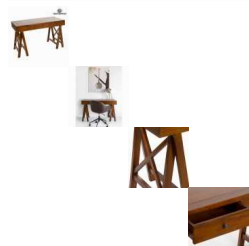

Consola pata en cruz - Colección Serious Line by Craftenwood

¡Renueva tu hogar con Colección Serious Line! Encontrarás muchos productos con los que podrás darle al mobiliario o la decoración de tu hogar el sello de identidad que estabas buscando. Si...

¡Renueva tu hogar con **Colección Serious Line!** Encontrarás muchos productos con los que podrás darle al mobiliario o la decoración de tu hogar el sello de identidad que estabas buscando.

Si quieres darle a tu hogar un aire de originalidad, con **consola pata en cruz - Colección Serious Line by Craftenwood** lo conseguirás.

- Material: madera de acacia
- Color: nogal
- Limpieza: limpiamuebles madera
- Medidas: 125x55x76 cm

www.craftenwood.com

Comentarios

Aún no hay comentarios para este producto.