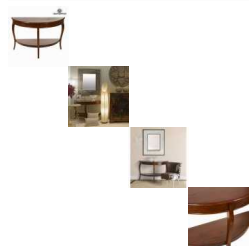

Consola medialuna - Colección Serious Line by Craftenwood

¡Renueva tu hogar con Colección Serious Line! Encontrarás muchos productos con los que podrás darle al mobiliario o la decoración de tu hogar el sello de identidad que estabas buscando. Si...

¡Renueva tu hogar con **Colección Serious Line!** Encontrarás muchos productos con los que podrás darle al mobiliario o la decoración de tu hogar el sello de identidad que estabas buscando.

Si quieres darle a tu hogar un aire de originalidad, con **consola medialuna - Colección Serious Line by Craftenwood** lo conseguirás.

- Material: madera de acacia
- Color: nogal
- Limpieza: limpiamuebles madera
- Medidas: 120x45x78 cm

www.craftenwood.com

Comentarios

Aún no hay comentarios para este producto.