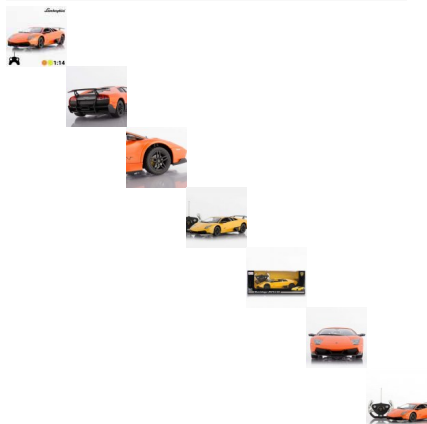

Coche Teledirigido Lamborghini Murciélago LP670-4 SV

S te entusiasman los coches deportivos, no te pierdas esta réplica a escala 1:14 del flamante coche teledirigido Lamborghini Murciélago LP670-4 SV. Dispone de faros delanteros y traseros. Incluye...

Calificación: Sin calificación

Precio

Precio con descuento 31,51 €

Precio de venta 38,13 €

Precio de venta sin impuestos 31,51 €

24 h
★★★★

[Haga una pregunta sobre este producto](#)

Descripción S te entusiasman los **coches deportivos**, no te pierdas esta réplica a escala 1:14 del flamante **coche teledirigido Lamborghini Murciélago LP670-4 SV**. Dispone de faros delanteros y traseros. Incluye mando radio control con 4 funciones (izquierda, derecha, delante y detrás) que funciona con pilas (1 x 6F22 9V, no incluida). Medidas aprox.: 34 x 7,5 x 16,5 cm. Funciona con pilas (5 x AA, no incluidas). Edad recomendada: +6 años.