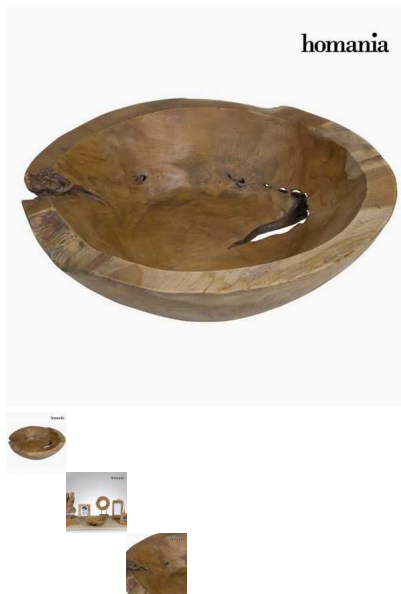

Centro de Mesa Tronco Cuenco - Colección Autumn by Homania

¡Renueva tu hogar con Colección Autumn! Encontrarás muchos productos con los que podrás darle al mobiliario o la decoración de tu hogar el sello de identidad que estabas buscando. Si quieres...

¡Renueva tu hogar con **Colección Autumn!** Encontrarás muchos productos con los que podrás darle al mobiliario o la decoración de tu hogar el sello de identidad que estabas buscando.

Si quieres darle a tu hogar un aire de originalidad, con **Centro de Mesa Tronco Cuenco - Colección Autumn by Homania** lo conseguirás.

- Material: madera de mindi
- Fabricado a mano
- Acabado envejecido
- Medidas: 40x40x10 cm

[Homania](#)

Comentarios

Aún no hay comentarios para este producto.