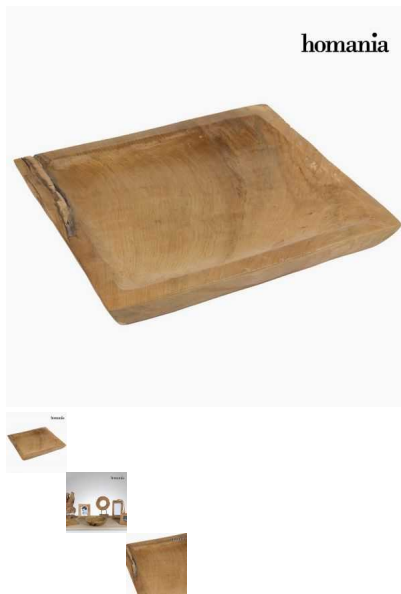

## Centro de Mesa Tronco Cuadrado - Colección Autumn by Homania

¡Renueva tu hogar con Colección Autumn! Encontrarás muchos productos con los que podrás darle al mobiliario o la decoración de tu hogar el sello de identidad que estabas buscando. Si quieres...

### Descripción

¡Renueva tu hogar con **Colección Autumn!** Encontrarás muchos productos con los que podrás darle al mobiliario o la decoración de tu hogar el sello de identidad que estabas buscando.

Si quieres darle a tu hogar un aire de originalidad, con **Centro de Mesa Tronco Cuadrado - Colección Autumn by Homania** lo conseguirás.

- Material: madera de mindi
- Fabricado a mano
- Acabado envejecido
- Medidas: 35x30x3 cm

[Homania](#)

**Comentarios**

Aún no hay comentarios para este producto.