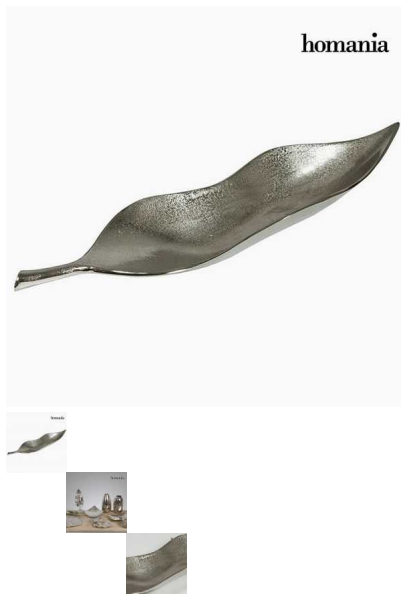

## Centro de Mesa Hoja Plateado - Colección Jungle by Homania

¡Renueva tu hogar con Colección Jungle! Encontrarás muchos productos con los que podrás darle al mobiliario o la decoración de tu hogar el sello de identidad que estabas buscando. Si quieres...

### Descripción

¡Renueva tu hogar con **Colección Jungle!** Encontrarás muchos productos con los que podrás darle al mobiliario o la decoración de tu hogar el sello de identidad que estabas buscando.

Si quieres darle a tu hogar un aire de originalidad, con **Centro de Mesa Hoja Plateado - Colección Jungle by Homania** lo conseguirás.

- Material: níquel
- Color: plata
- Acabado mate
- Medidas: 54x13x3 cm

[Homania](#)

**Comentarios**

Aún no hay comentarios para este producto.