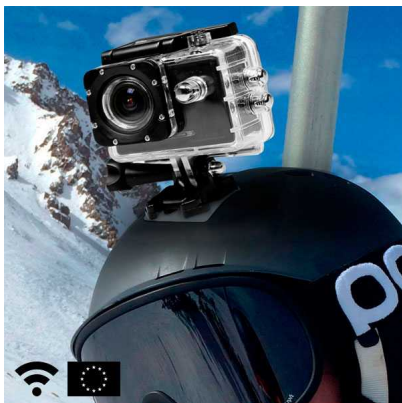

Cámara Deportiva con Wifi GoFit

Si tienes espíritu aventurero no debes perderte la cámara deportiva con wifi GoFit. ¡Seguro que nunca has probado un producto como este! Esta videocámara de diseño europeo incluye conexión wifi...

como este! Esta **videocámara de diseño europeo** incluye conexión wifi para que puedas conectarte a cualquier teléfono móvil (sistema Android o iOS) u ordenador y disfrutar de tus fotografías y vídeos. Fabricada en materiales resistentes de calidad. Medidas aprox.: 6 x 4 x 3 cm.

Características:

- Batería de litio recargable
- Pantalla LCD

- Sensor CMOS
- Resolución HD (alta definición)
- Sumergible hasta 30 m
- Objetivo de vidrio con gran angular
- Resolución de imagen: 12 Mpx (máxima) / 5 Mpx (mínima)
- Resolución de vídeo: HD 1920 x 1080 px