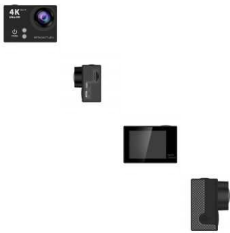

## Cámara Deportiva BRIGMTON BSC-9HD4K HD 4K 170° 25fps Negro

Si eres un apasionado de la informática y la electrónica, te gusta estar a la última en tecnología y no perderte detalle, compra Cámara Deportiva BRIGMTON BSC-9HD4K HD 4K 170° 25fps Negro al...

- 2" resolución 320x240

- Lente: Objetivo gran angular de 170°

**Foto**

- 12MP/8MP/5MP

**Vídeo**

- 4K 25FPS (3840 x 2160 pixels)

- 2.7K 30FPS (2704 x 1524 pixels)

- 1080P 60FPS (1920 x 1080 pixels)

- 1080P 30FPS (1920 x 1080 pixels)

<b>Conectividad</b>	- Wi-Fi: 802.11 b/g/n
<b>Almacenamiento</b>	- Entrada MicroSD - Salida MicroUSB - Salida HDMI
<b>Características</b>	- Formato Audio: WAVE 176kbps - Formato Vídeo: MOV - Batería recargable 1050 mAh - Duración batería 1080P 1,5 horas - Duración batería 4K25/2.7K30/1080P60: 50 minutos - Medidas: 59.3x21.4x41.1 mm. - Peso: 64 gramos con batería
<b>Accesorios incluidos</b>	- Protector acuático hasta 30m - Soporte manillar - Juego de soportes diversos - Clips de sujeción - Soporte de casco - Ajustes de goma - Gamuza de limpieza - Bridas - Puerta protectora - Cargador de batería
<b>Fecha de revisión</b>	27-06-2016 por MSB