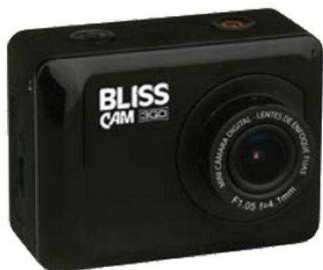

Cámara Deportiva 3GO BLISS CAM 1,3 Mpx HD 2.0" TFT

Si eres un apasionado de la informática y la electrónica, te gusta estar a la última en tecnología y no perderte detalle, compra Cámara Deportiva 3GO BLISS CAM 1,3 Mpx HD 2.0" TFT al mejor...

Calificación: Sin calificación

Precio

Precio con descuento 31,64 €

Precio de venta 38,29 €

Precio de venta sin impuestos 31,64 €

24 h

[Haga una pregunta sobre este producto](#)

Descripción Si eres un apasionado de la **informática y la electrónica**, te gusta estar a la última en tecnología y no perderte detalle, compra **Cámara Deportiva 3GO BLISS CAM 1,3 Mpx HD 2.0" TFT** al mejor precio.

La cámara deportiva BLISS de 3go es la hermana pequeña de la gama pero que no te engañe, tras esa reducida y portable carcasa de elegante negro piano se esconden unas prestaciones increíbles.

Con ella podrás grabar divertidas escenas jugando con tus amigos, montando en bici o sumergiéndote a 40m de profundidad en el mar, y todo ello con calidad FullHD (interpolado).

Marca

Modelo

Tipo

Pantalla

Resolución

3Go

BLISS CAM

VideoCámara deportiva