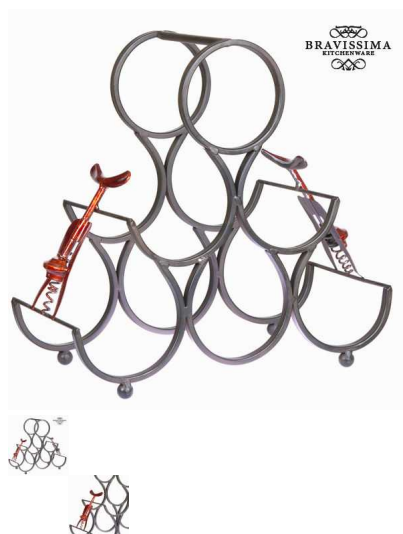

Botellero 6 botellas - Colección Art & Metal by Bravissima Kitchen

¡Renueva tu hogar con Colección Art & Metal! Encontrarás muchos productos con los que podrás darle al mobiliario o la decoración de tu hogar el sello de identidad que estabas buscando. Si quieres...

Descripción

¡Renueva tu hogar con **Colección Art & Metal!** Encontrarás muchos productos con los que podrás darle al mobiliario o la decoración de tu hogar el sello de identidad que estabas buscando.

Si quieres darle a tu hogar un aire de originalidad, con **botellero 6 botellas - Colección Art & Metal by Bravissima Kitchen** lo conseguirás.

- Material: hierro
- Capacidad: 6 botellas
- Limpieza: paño seco
- Medidas: 16x34x31 cm

www.bravissimakitchen.com

Comentarios

Aún no hay comentarios para este producto.