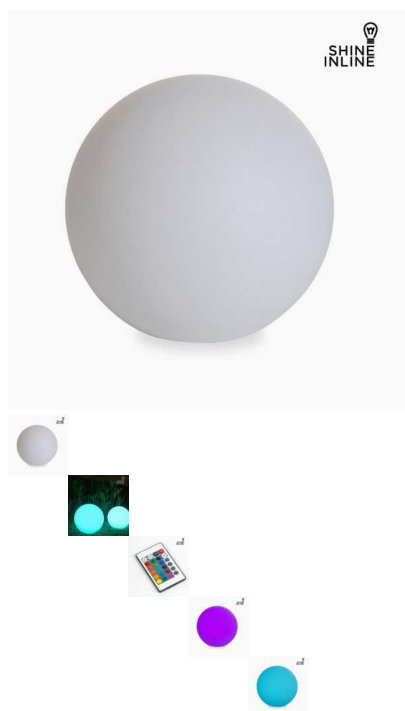

Bola con Luz para Exterior (25 cm) by Shine Inline

Si quieres darle a tu hogar un aire de originalidad, con Bola con Luz para Exterior (25 cm) by Shine Inline lo conseguirás. Material: polietileno Luz: 16 colores Batería recargable Medidas: 25x25x25...

Si quieres darle a tu hogar un aire de originalidad, con **Bola con Luz para Exterior (25 cm) by Shine Inline** lo conseguirás.

- Material: polietileno
- Luz: 16 colores
- Batería recargable
- Medidas: 25x25x25 cm