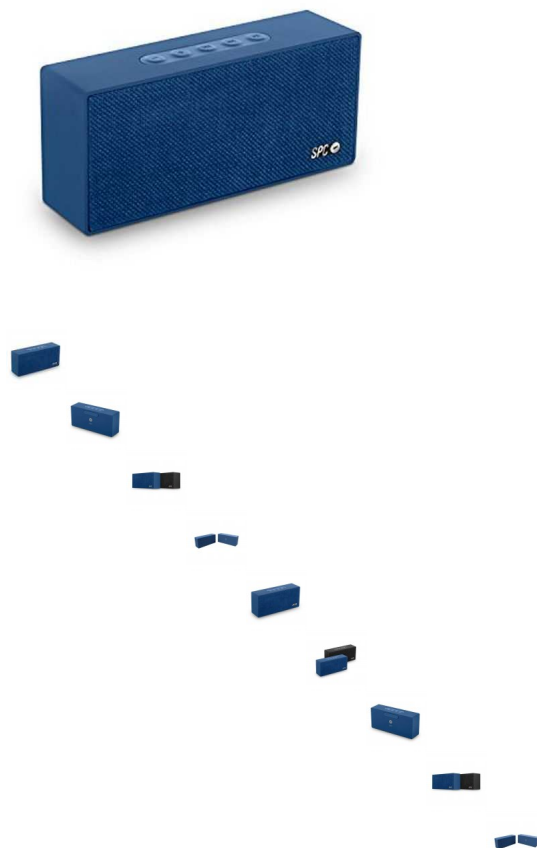

Altavoz Bluetooth SPC 4411A BANG 2.1 + EDR 2x8W Azul Manos Libres

Si eres un apasionado de la informática y la electrónica, te gusta estar a la última en tecnología y no perderte detalle, compra Altavoz Bluetooth SPC 4411A BANG 2.1 + EDR 2x8W Azul Manos Libres...

Descripción Si eres un apasionado de la **informática y la electrónica**, te gusta estar a la última en tecnología y no perderte detalle, compra **Altavoz Bluetooth SPC 4411A BANG 2.1 + EDR 2x8W Azul Manos Libres** al mejor precio.

Marca
Modelo
Uso
Potencia
Características

SPC
4411A BANG
- Altavoz con bluetooth
- 8W (2x4W).
- Altavoz con toque suave.
- Sistema de manos libres.
- Bluetooth 2.1.
- Alcance máximo 10m
- Entrada auxiliar 3.5 mm.
Autonomía
- Autonomía de hasta 7 horas en uso aproximadamente
Batería y carga
- Batería de litio 1500 mAh
- Carga por USB
Dimensiones
- Dimensiones: 189 x 85 x 49 mm
- Peso: 525g
Contenido
- Bang Speaker.
- Cable micro-usb.
- Cable estéreo 3.5mm.
- Manual de usuario
07-06-2017 por MSB

Fecha de revisión

- Medidas aprox.: 18,9 x 8,5 x 4,9 cm
- Alcance: 10 m
- Batería de litio recargable: 1500 mAh
- Autonomía aprox.: 7 h

Comentarios

Aún no hay comentarios para este producto.